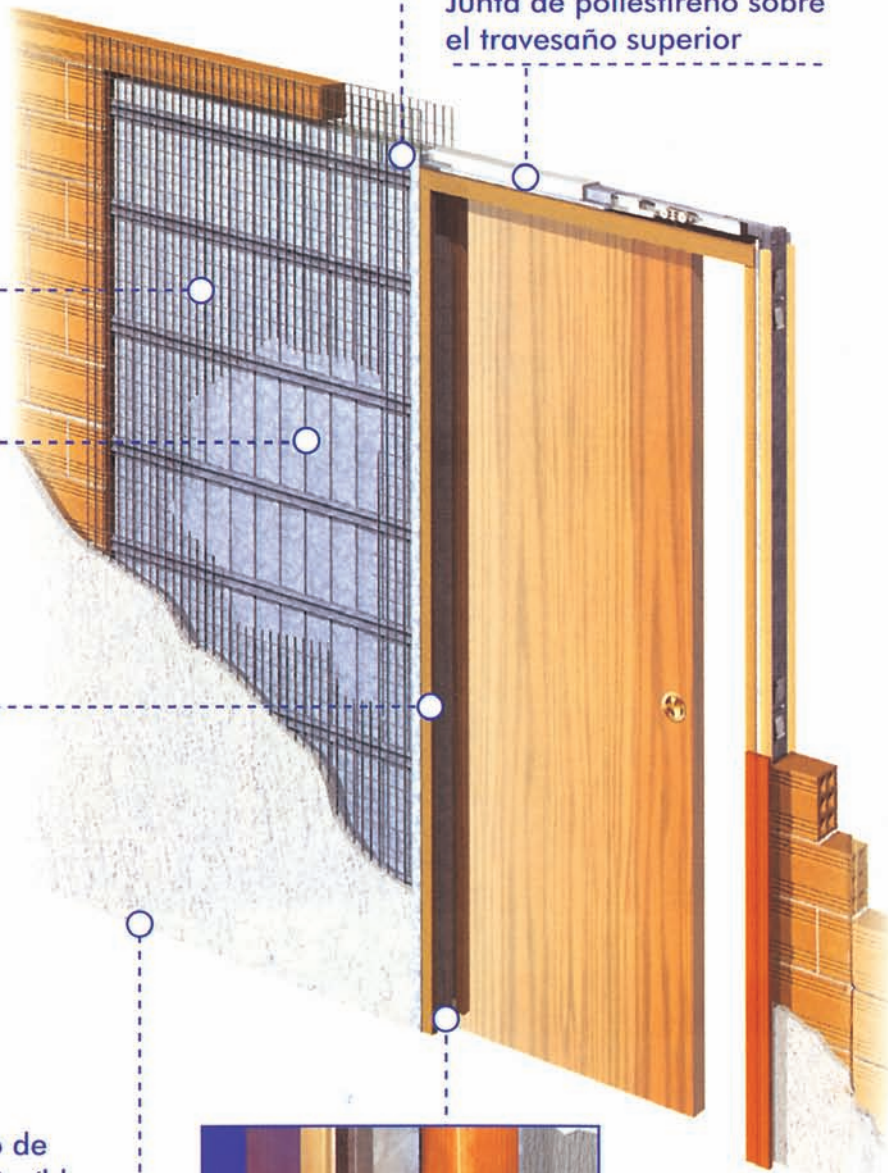

medidas expresadas en mm

Sistema de enganche sin soldaduras de la red en el contramarco (Patentado)

Red metálica portaenfocado sobresaliente (50x25)

Chapa de relleno microacanalada

Montantes verticales reforzados

Perfil debajo de la puerta extraíble de un simple tirón (Patentado)

Riel extraíble

Travesaños de refuerzo

Junta de poliestireno sobre el travesaño superior

Guía de la puerta

Travesaño superior de metal

Carros de deslizamiento con cojinetes de bolas

Montante de tope de metal

Travesaños de refuerzo

Montantes verticales reforzados