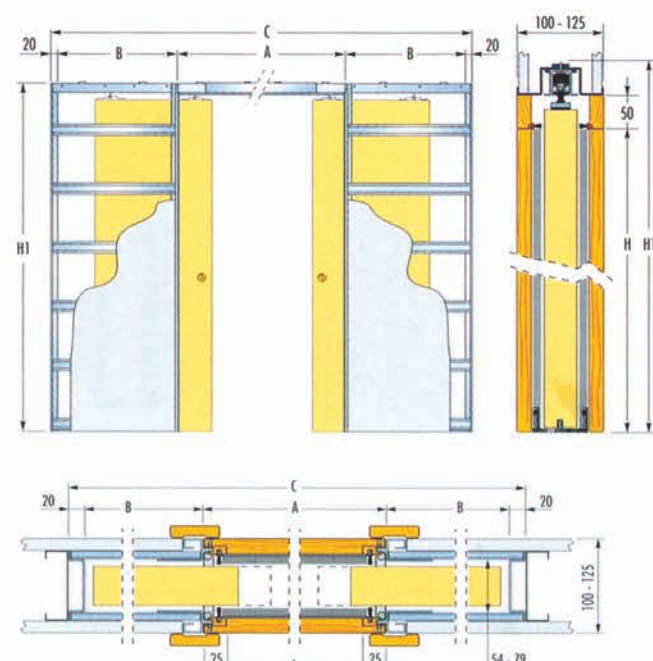

# Eclisse EXTENSION

Contramarco para dos puertas opuestas

modelo estándar para ENLUCIDO

modelo estándar para CARTON YESO

modelo estándar para CARTON YESO

Versión ENLUCIDO				
Luz de Paso L x H	Medida Total		A	B
	C	H1		
600 x 2020/2100	1315	2110/2190	650	625
700 x 2020/2100	1515	2110/2190	750	725
800 x 2020/2100	1715	2110/2190	850	825
900 x 2020/2100	1915	2110/2190	950	925
1000 x 2020/2100	2115	2110/2190	1050	1025

Versión CARTON YESO				
Luz de Paso L x H	Medida Total		A	B
	C	H1		
600 x 2020/2100	1301	2105/2185	650	615
700 x 2020/2100	1501	2105/2185	750	715
800 x 2020/2100	1701	2105/2185	850	815
900 x 2020/2100	1901	2105/2185	950	915
1000 x 2020/2100	2101	2105/2185	1050	1015

medidas expresadas en mm

Versión ENLUCIDO				
Luz de Paso L x H	Medida Total		A	B
	C	H1		
1200 x 2020/2100	2530	2110/2190	1250	625
1400 x 2020/2100	2930	2110/2190	1450	725
1600 x 2020/2100	3330	2110/2190	1650	825
1800 x 2020/2100	3730	2110/2190	1850	925
2000 x 2020/2100	4130	2110/2190	2050	1025