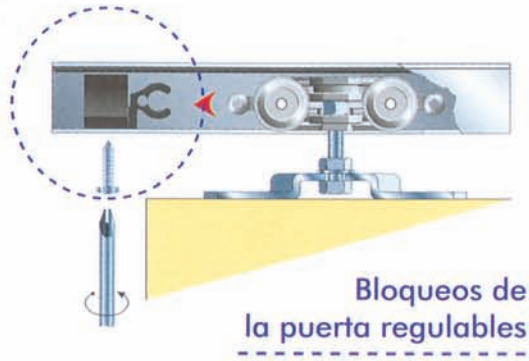

medidas expresadas en mm

Sistema de enganche sin soldaduras de la red en el contramarco (Patentado)

Red metálica portaenfocado sobresaliente (50x25)

Chapa de relleno microacanalada

Montantes verticales reforzados

Perfil debajo de la puerta extraíble de un simple tirón (Patentado)

Riel extraíble

Travesaños de refuerzo

Junta de poliestireno sobre el travesaño superior

Guía de la puerta

Travesaño superior de metal

Carros de deslizamiento con cojinetes de bolas